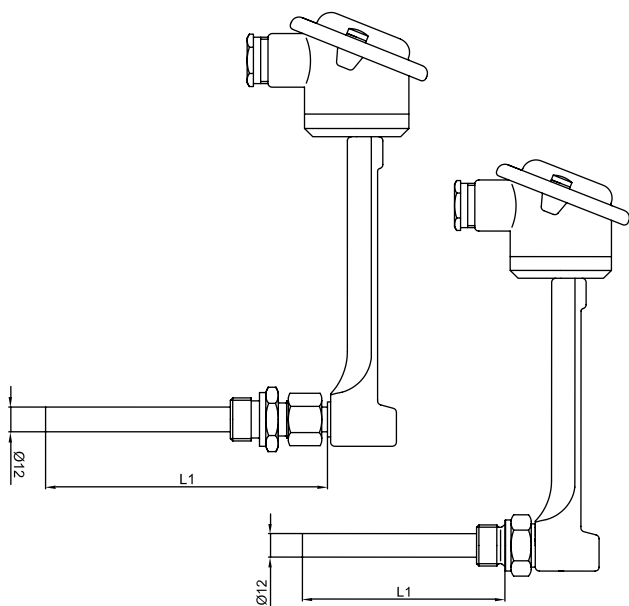

К 510 и К 520 для измерений в диапазоне от -60 до 200 °С

Корпус	прессованный в горячем состоянии алюминий, длина 150 мм, ширина 36 мм, серебристое анодирование
Капилляр термометра	из специального стекла, круглый, диаметр ок. 5,5 мм, деление шкалы черного цвета
Термометр. жидкость	красного цвета [-60...40 °С] синего цвета [-30...200 °С]
Погружаемая трубка	диаметр 12 x 1 мм
Материал трубки	латунь, до PN 16 бар нерж. сталь, до PN 40 бар

Технические характеристики	К 510	К 520
Тип конструкции	угол 90°, зажимное соединение	угол 90°, резьбовое соединение
Диапазон измерений	-60...40 °С -30...50 °С 0...60 °С 0...100 °С 0...120 °С 0...160 °С 0...200 °С	
Длина погружаемой трубки L₁	135 мм или 160 мм	63 мм, 100 мм или 160 мм
Электрическое подключение	соединительная головка типа В (DIN 43729)	
Механическое соединение	G½ A	G½ A или M20 x 1,5
Электрический датчик температуры	1 x Pt100 / 3-проводной / класс В 1 x Pt1000 / 2-проводной / класс В	
Преобразователь в головке (опция)	4...20 мА или 0...10 В для Pt100	