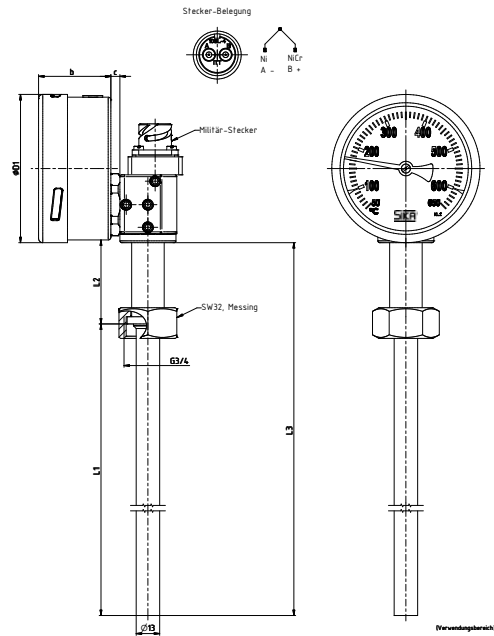

Typ K 8312 - Ausführung 2