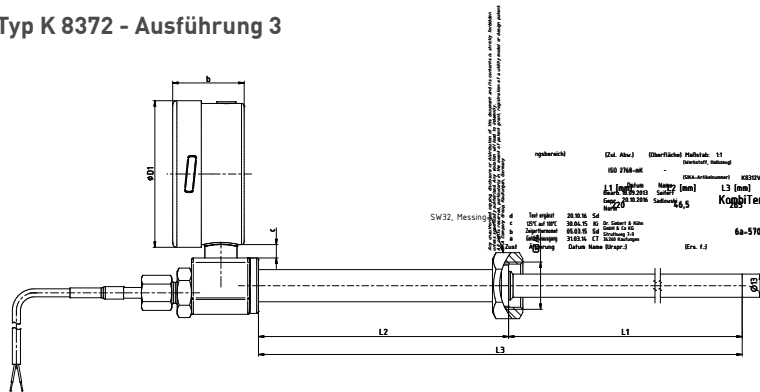

## Technische Daten

<b>Ausführung</b>	Gerade	90° Winkel
<b>Abmessungen Gehäuse</b>	80 mm	
<b>Messbereich</b>	50...650 °C	
<b>Messmedium</b>	Flüssige und gasförmige Medien	
<b>Tauchrohllänge</b>	115 mm, 215 mm oder 220 mm	
<b>Tauchrohrdurchmesser</b>	13 mm	
<b>Prozessanschluss</b>	G $\frac{3}{4}$	
<b>Nenndruck</b>	PN 40	
<b>Thermometerfüllung</b>	Silikonöl	
<b>Medientemperatur</b>	50...650 °C	
<b>Umgebungstemperatur</b>	-20...60 °C	
<b>Lagertemperatur</b>	-20...60 °C	
<b>Schutzart EN 60529</b>	Zeigerthermometer IP65 Elektrischer Sensor IP56	

<https://sika.nt-rt.ru/> || [skx@nt-rt.ru](mailto:skx@nt-rt.ru)

Typ K 8312 - Ausführung 1

Typ K 8312 - Ausführung 2

Typ K 8372 - Ausführung 3

90° Militär - Winkelsteckverbinder\*

\* nur für Ausführung 2

Abmessungen [mm]	b	c	ØD <sub>1</sub>	L1	L2	L3
Ausführung 1	40	5	82	115	165	274
Ausführung 2	40	5	82	220	51.5	265
Ausführung 3	40	7,5	82	215	140	355