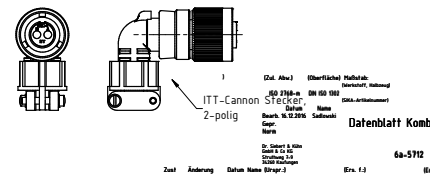

<https://sika.nt-rt.ru/> || [skx@nt-rt.ru](mailto:skx@nt-rt.ru)

Typ K 8312 - Ausführung 1

Typ K 8312 - Ausführung 2

Typ K 8372 - Ausführung 3

90° Militär - Winkelsteckverbinder\*

\* nur für Ausführung 2

Abmessungen [mm]	b	c	ØD <sub>1</sub>	L1	L2	L3
Ausführung 1	40	5	82	115	165	274
Ausführung 2	40	5	82	220	51.5	265
Ausführung 3	40	7,5	82	215	140	355