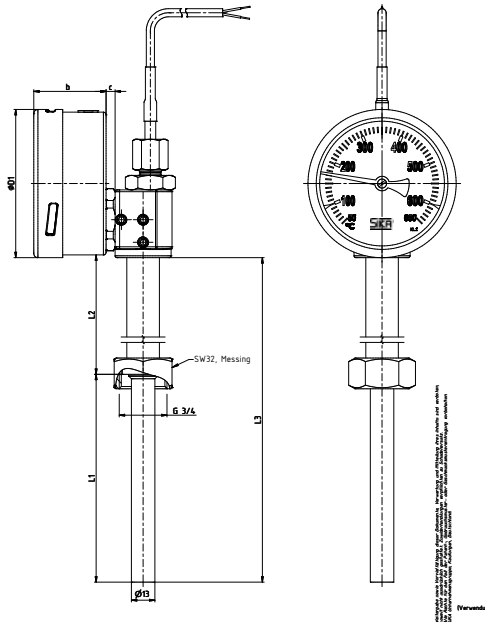

Typ K 8312 - Ausführung 1