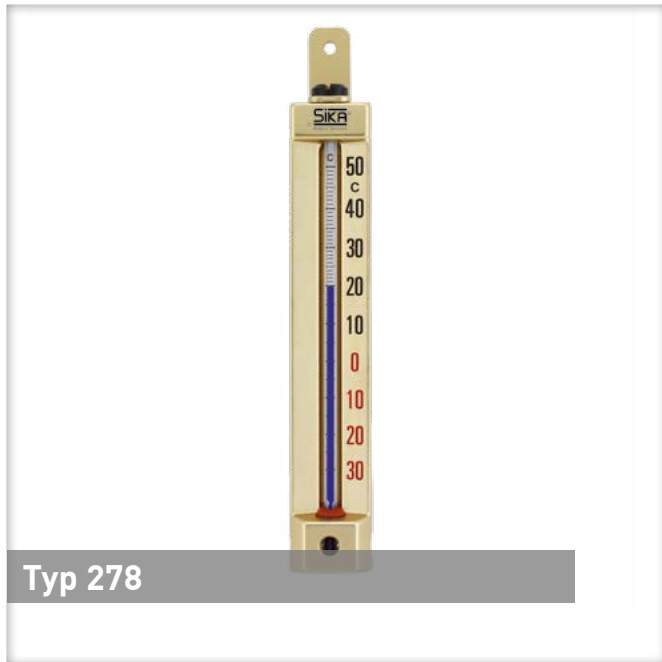

# Raumthermometer // Außenthermometer // Aluminium goldfarben eloxiert

Typ 278

Typ 378

### Innenthermometer (goldfarben eloxiert, 200 x 36 mm)

Anzeigebereich	Bestellcode
-30...50 °C	2780351100000
0...60 °C	2780061100000
0...100 °C	2780101100000