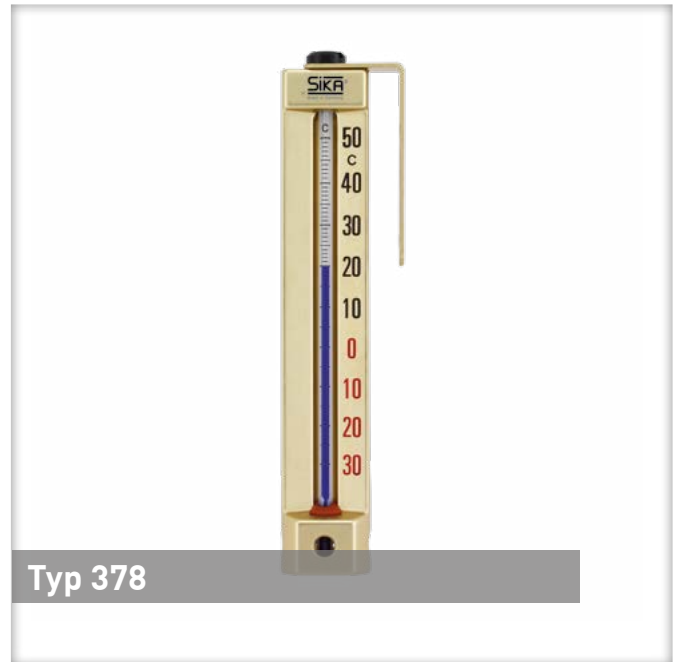

# Raumthermometer // Außenthermometer // Aluminium goldfarben eloxiert

Typ 278

Typ 378

### Innenthermometer (goldfarben eloxiert, 200 x 36 mm)

Anzeigebereich	Bestellcode
-30...50 °C	2780351100000
0...60 °C	2780061100000
0...100 °C	2780101100000