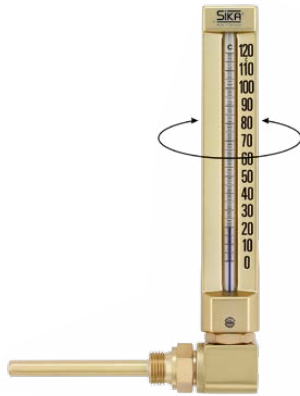

Drehbare Winkelausführung // Aluminium goldfarben eloxiert

Typ 272 Bdr

Ihre Vorteile

Baureihe

Bdr

- Thermometergehäuse axial um 360° drehbar
→ einstellbar zum Ablesen in jede Blickrichtung
- Unterliegt keiner Alterung, da ohne bewegte Teile und ohne mechanischen Verschleiß
- Lebenslange Garantie (ausgenommen Glasbruch und unsachgemäßer Einbau)
- Komplett ohne elektrische Hilfsenergie
- Erhältlich als Typ 272, 292 und 175

Bestellcode

Ausführung

Goldfarben, Winkel 90°, Nenngröße 110 mm	175
Goldfarben, Winkel 90°, Nenngröße 150 mm	292
Goldfarben, Winkel 90°, Nenngröße 200 mm	272

Tauchrohrtyp B

Winkelausführung drehbar

6

Anzeigebereiche

0...100 °C	10
0...120 °C	12
0...160 °C	16
0...200 °C	20

Skale

Celsius °C

1

Thermometrische Füllflüssigkeit

Blaue Füllung

1

Tauchrohrreinbaulängen (l₁)