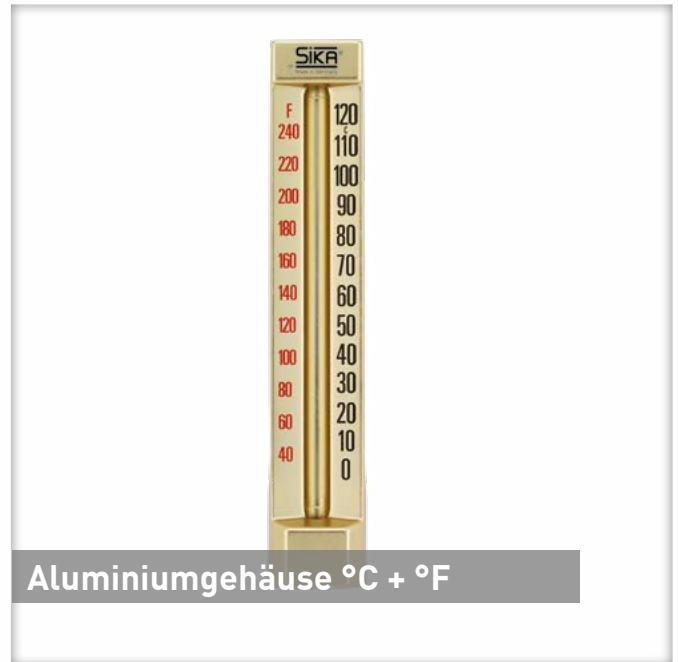

Ersatzteile // Aluminiumgehäuse für Industrieausführungen

Bestellcode			
Ausführung			
Nenngröße 200			
Gerade	271	0	
Winkelausführung 90 °	272	0	
Winkelausführung 135 °	273	0	
Nenngröße 150			
Gerade	291	0	
Winkelausführung 90 °	292	0	
Winkelausführung 135 °	293	0	
Nenngröße 110			
Gerade	174	0	
Winkelausführung 90 °	175	0	
Winkelausführung 135 °	176	0	
Anzeigebereiche			
-30...50 °C			35
0...60 °C			06
0...100 °C			10
0...120 °C			12
0...160 °C			16
0...200 °C			20
Skale			
Celsius °C			1
Celsius und Fahrenheit [°C + °F]			2
Beispiel Artikelnummer	271	0	35 1