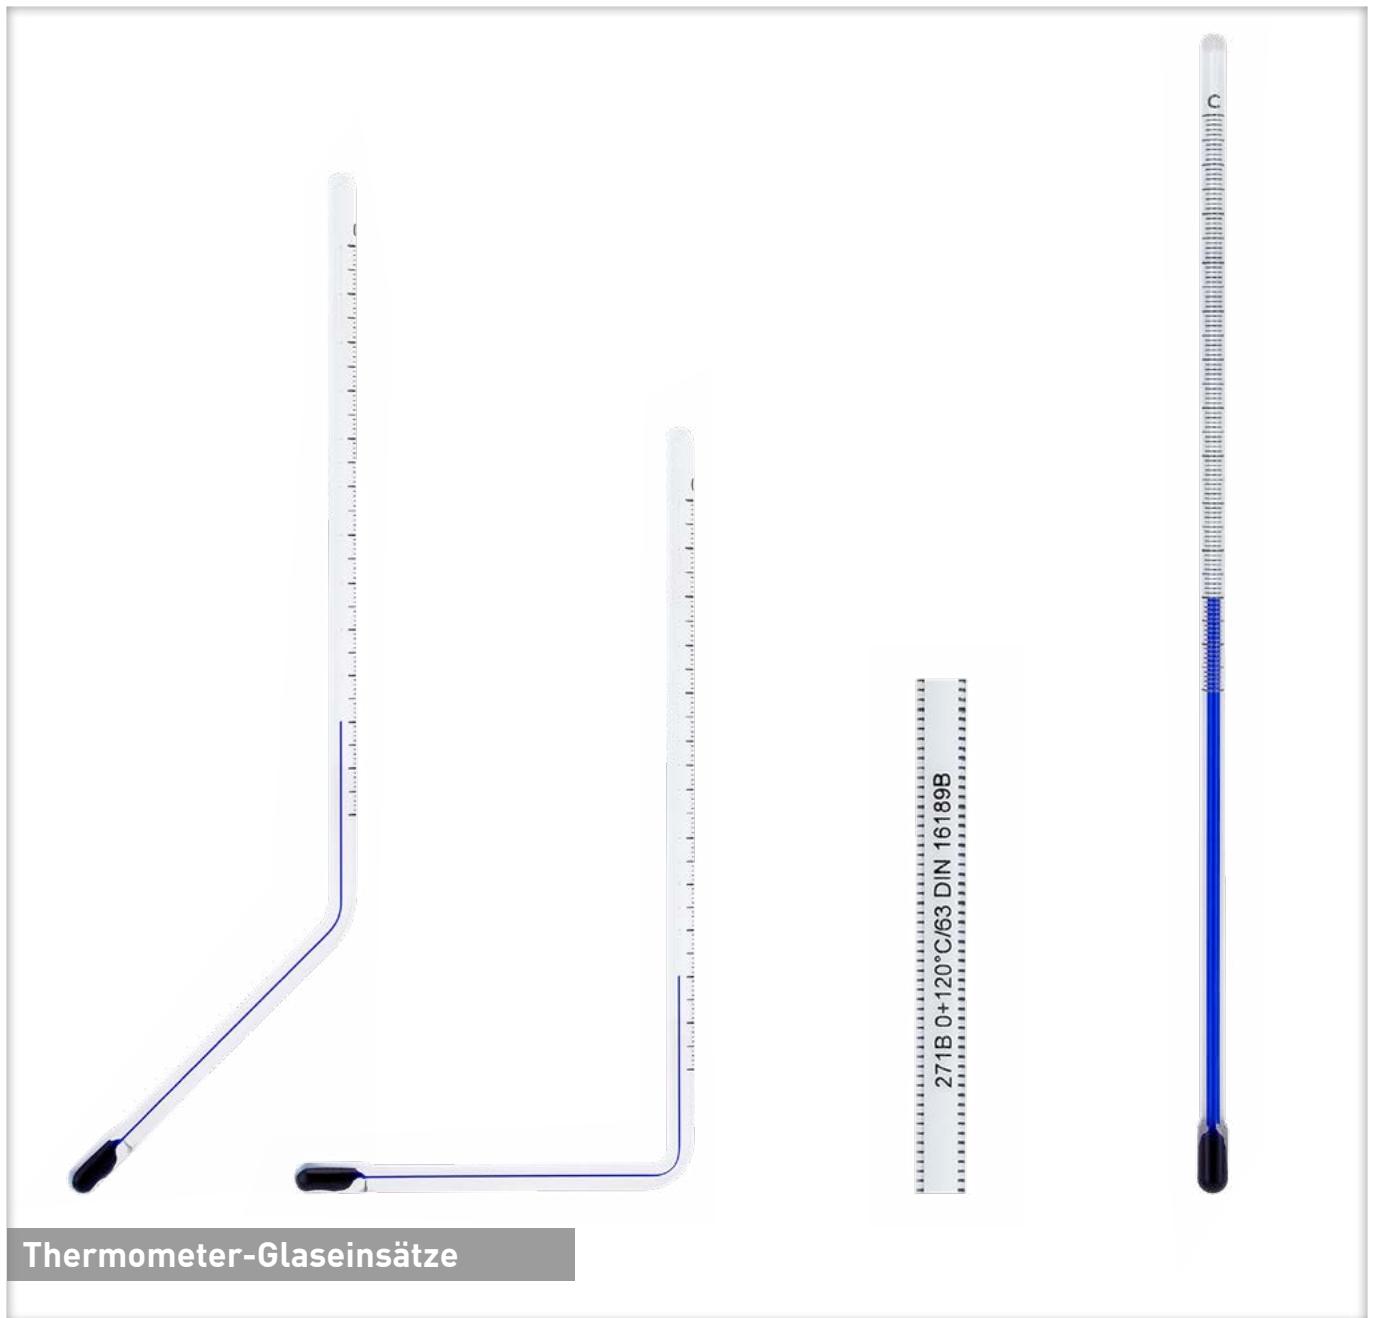

# Ersatzteile // Glaseinsätze für Maschinenthermometer

**Thermometer-Glaseinsätze**

*Achtung: Auf der Rückseite der Glaseinsätze ist der genaue Bestelltext vermerkt: Typ, Anzeigebereich und Einbaulänge. Montagematerial wird mitgeliefert.*