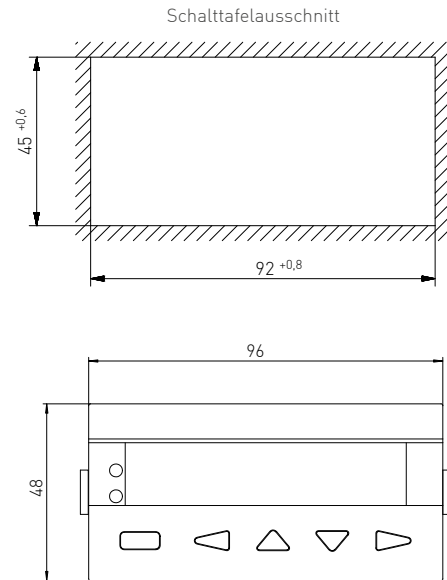

Optionen

Für Typ	Siehe Bestellcode
VA3K01	→ Ausgabe-Schnittstelle RS 232, RS 485 für Drucker oder Großbild-Anzeige → Spannungsversorgung AC oder DC

Bestellcode		
Typ		
VA3K01	VA3K01S101SR2	
Ausgabe-Schnittstelle		
Ohne		0
RS 232		2
RS 485		4
Spannungsversorgung		
10...30 VDC		D0
90...260 VAC		A0
Beispiel Artikelnummer	VA3K01S101SR2	0 D0

Архангельск (8182)63-90-72
Астана (7172)727-132
Астрахань (8512)99-46-04
Барнаул (3852)73-04-60
Белгород (4722)40-23-64
Брянск (4832)59-03-52
Владивосток (423)249-28-31
Волгоград (844)278-03-48
Вологда (8172)26-41-59
Воронеж (473)204-51-73
Екатеринбург (343)384-55-89
Иваново (4932)77-34-06

Ижевск (3412)26-03-58
Иркутск (395)279-98-46
Казань (843)206-01-48
Калининград (4012)72-03-81
Калуга (4842)92-23-67
Кемерово (3842)65-04-62
Киров (8332)68-02-04
Краснодар (861)203-40-90
Красноярск (391)204-63-61
Курск (4712)77-13-04
Липецк (4742)52-20-81
Киргизия (996)312-96-26-47

Магнитогорск (3519)55-03-13
Москва (495)268-04-70
Мурманск (8152)59-64-93
Набережные Челны (8552)20-53-41
Нижний Новгород (831)429-08-12
Новокузнецк (3843)20-46-81
Новосибирск (383)227-86-73
Омск (3812)21-46-40
Орел (4862)44-53-42
Оренбург (3532)37-68-04
Пенза (8412)22-31-16
Казахстан (772)734-952-31

Пермь (342)205-81-47
Ростов-на-Дону (863)308-18-15
Рязань (4912)46-61-64
Самара (846)206-03-16
Санкт-Петербург (812)309-46-40
Саратов (845)249-38-78
Севастополь (8692)22-31-93
Симферополь (3652)67-13-56
Смоленск (4812)29-41-54
Сочи (862)225-72-31
Ставрополь (8652)20-65-13
Таджикистан (992)427-82-92-69

Сургут (3462)77-98-35
Тверь (4822)63-31-35
Томск (3822)98-41-53
Тула (4872)74-02-29
Тюмень (3452)66-21-18
Ульяновск (8422)24-23-59
Уфа (347)229-48-12
Хабаровск (4212)92-98-04
Челябинск (351)202-03-61
Череповец (8202)49-02-64
Ярославль (4852)69-52-93

<https://sika.nt-rt.ru/> || skx@nt-rt.ru