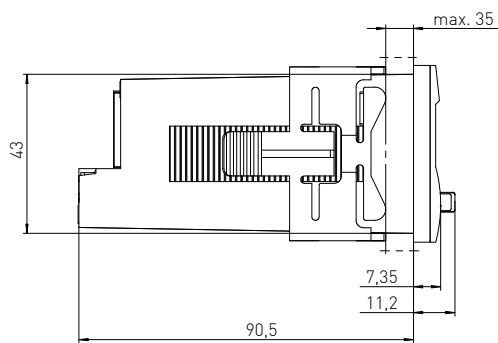

Optionen

Für Typ	Siehe Bestellcode
VA3K01	→ Ausgabe-Schnittstelle RS 232, RS 485 für Drucker oder Großbild-Anzeige → Spannungsversorgung AC oder DC

Bestellcode		
Typ		
VA3K01	VA3K01S101SR2	
Ausgabe-Schnittstelle		
Ohne		0
RS 232		2
RS 485		4
Spannungsversorgung		
10...30 VDC		D0
90...260 VAC		A0
Beispiel Artikelnummer	VA3K01S101SR2	0 D0

Архангельск (8182)63-90-72
Астана (7172)727-132
Астрахань (8512)99-46-04
Барнаул (3852)73-04-60
Белгород (4722)40-23-64
Брянск (4832)59-03-52
Владивосток (423)249-28-31
Волгоград (844)278-03-48
Вологда (8172)26-41-59
Воронеж (473)204-51-73
Екатеринбург (343)384-55-89
Иваново (4932)77-34-06

Ижевск (3412)26-03-58
Иркутск (395)279-98-46
Казань (843)206-01-48
Калининград (4012)72-03-81
Калуга (4842)92-23-67
Кемерово (3842)65-04-62
Киров (8332)68-02-04
Краснодар (861)203-40-90
Красноярск (391)204-63-61
Курск (4712)77-13-04
Липецк (4742)52-20-81
Киргизия (996)312-96-26-47

Магнитогорск (3519)55-03-13
Москва (495)268-04-70
Мурманск (8152)59-64-93
Набережные Челны (8552)20-53-41
Нижний Новгород (831)429-08-12
Новокузнецк (3843)20-46-81
Новосибирск (383)227-86-73
Омск (3812)21-46-40
Орел (4862)44-53-42
Оренбург (3532)37-68-04
Пенза (8412)22-31-16
Казахстан (772)734-952-31

Пермь (342)205-81-47
Ростов-на-Дону (863)308-18-15
Рязань (4912)46-61-64
Самара (846)206-03-16
Санкт-Петербург (812)309-46-40
Саратов (845)249-38-78
Севастополь (8692)22-31-93
Симферополь (3652)67-13-56
Смоленск (4812)29-41-54
Сочи (862)225-72-31
Ставрополь (8652)20-65-13
Таджикистан (992)427-82-92-69

Сургут (3462)77-98-35
Тверь (4822)63-31-35
Томск (3822)98-41-53
Тула (4872)74-02-29
Тюмень (3452)66-21-18
Ульяновск (8422)24-23-59
Уфа (347)229-48-12
Хабаровск (4212)92-98-04
Челябинск (351)202-03-61
Череповец (8202)49-02-64
Ярославль (4852)69-52-93

<https://sika.nt-rt.ru/> || skx@nt-rt.ru